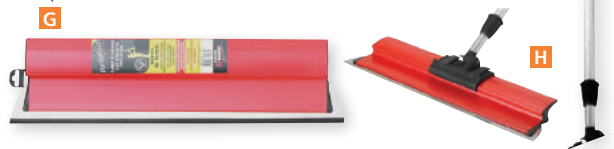

## LAME À LISSER

Pour enduits projetés et enduits de décoration, en inox

**LOP120 G** En 150 mm .....34,56 €

**LOP121** En 250 mm .....57,12 €

**LOP123** En 600 mm .....134,84 €

**LOP130 H** Perche en aluminium télescopique longueur 2 m pour lames à lisser de **LOP120** à **LOP123** .112,39 €