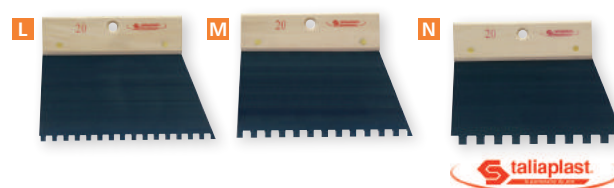

### SPÉCIAL REVÊTEMENT

**CEC075 I** Largeur 120 mm avec 1 côté angle à 90° .....6,32 €

**CEC060 J** Spatule spéciale pour colle contact en 120 mm .....5,64 €

**LOP001 K** Largeur 200 mm .....5,10 €

**LOP0011 K** Largeur 200 mm denture normale grammage +/- 1000 gr/m2 .....5,10 €

### SPÉCIAL PARQUET

**SOA0291** En 130 x 90 mm, pour colle parquet.

• Lame plastique rouge crantée 4 x 3 mm

.....6,21 €

### SPÉCIAL CARRELEUR

Denture carrée

**SOP170 L** Peigne à colle 200 mm, denture carrée de 6 mm .....6,14 €

**SOP171 M** Peigne à colle 200 mm, denture carrée de 8 mm .....6,14 €

**SOP172 N** Peigne à colle 200 mm, denture carrée de 10 mm .....6,14 €