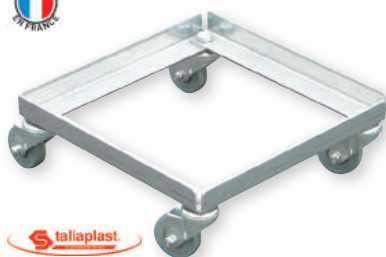

## ENCOLLEUSE À BANDE

**SOP190** Encolleuse à bande avec seau permet de dérouler et d'encoller les bandes simultanément pour un collage (à plat ou dans les angles) homogène et parfait. Pose en un temps record 600 ml/jour. ....743,08 €

**SOP191** Facilite le déplacement du bac de malaxage et de l'encolleuse à bandes 4RxD sur les surfaces adaptées. En acier galvanisé, 30 x 30 cm. 4 roulettes pivotantes. .... 105,21 €

## RIFLARD

**LOP0198 A** Riflard de maçon, lame acier inoxydable, manche plastique, tête marteau, en 76 mm Conçu pour décapier en force ..... 18,48 €

**INU071 B** Riflard multi-usages avec manche bi-matière ..29,31 €